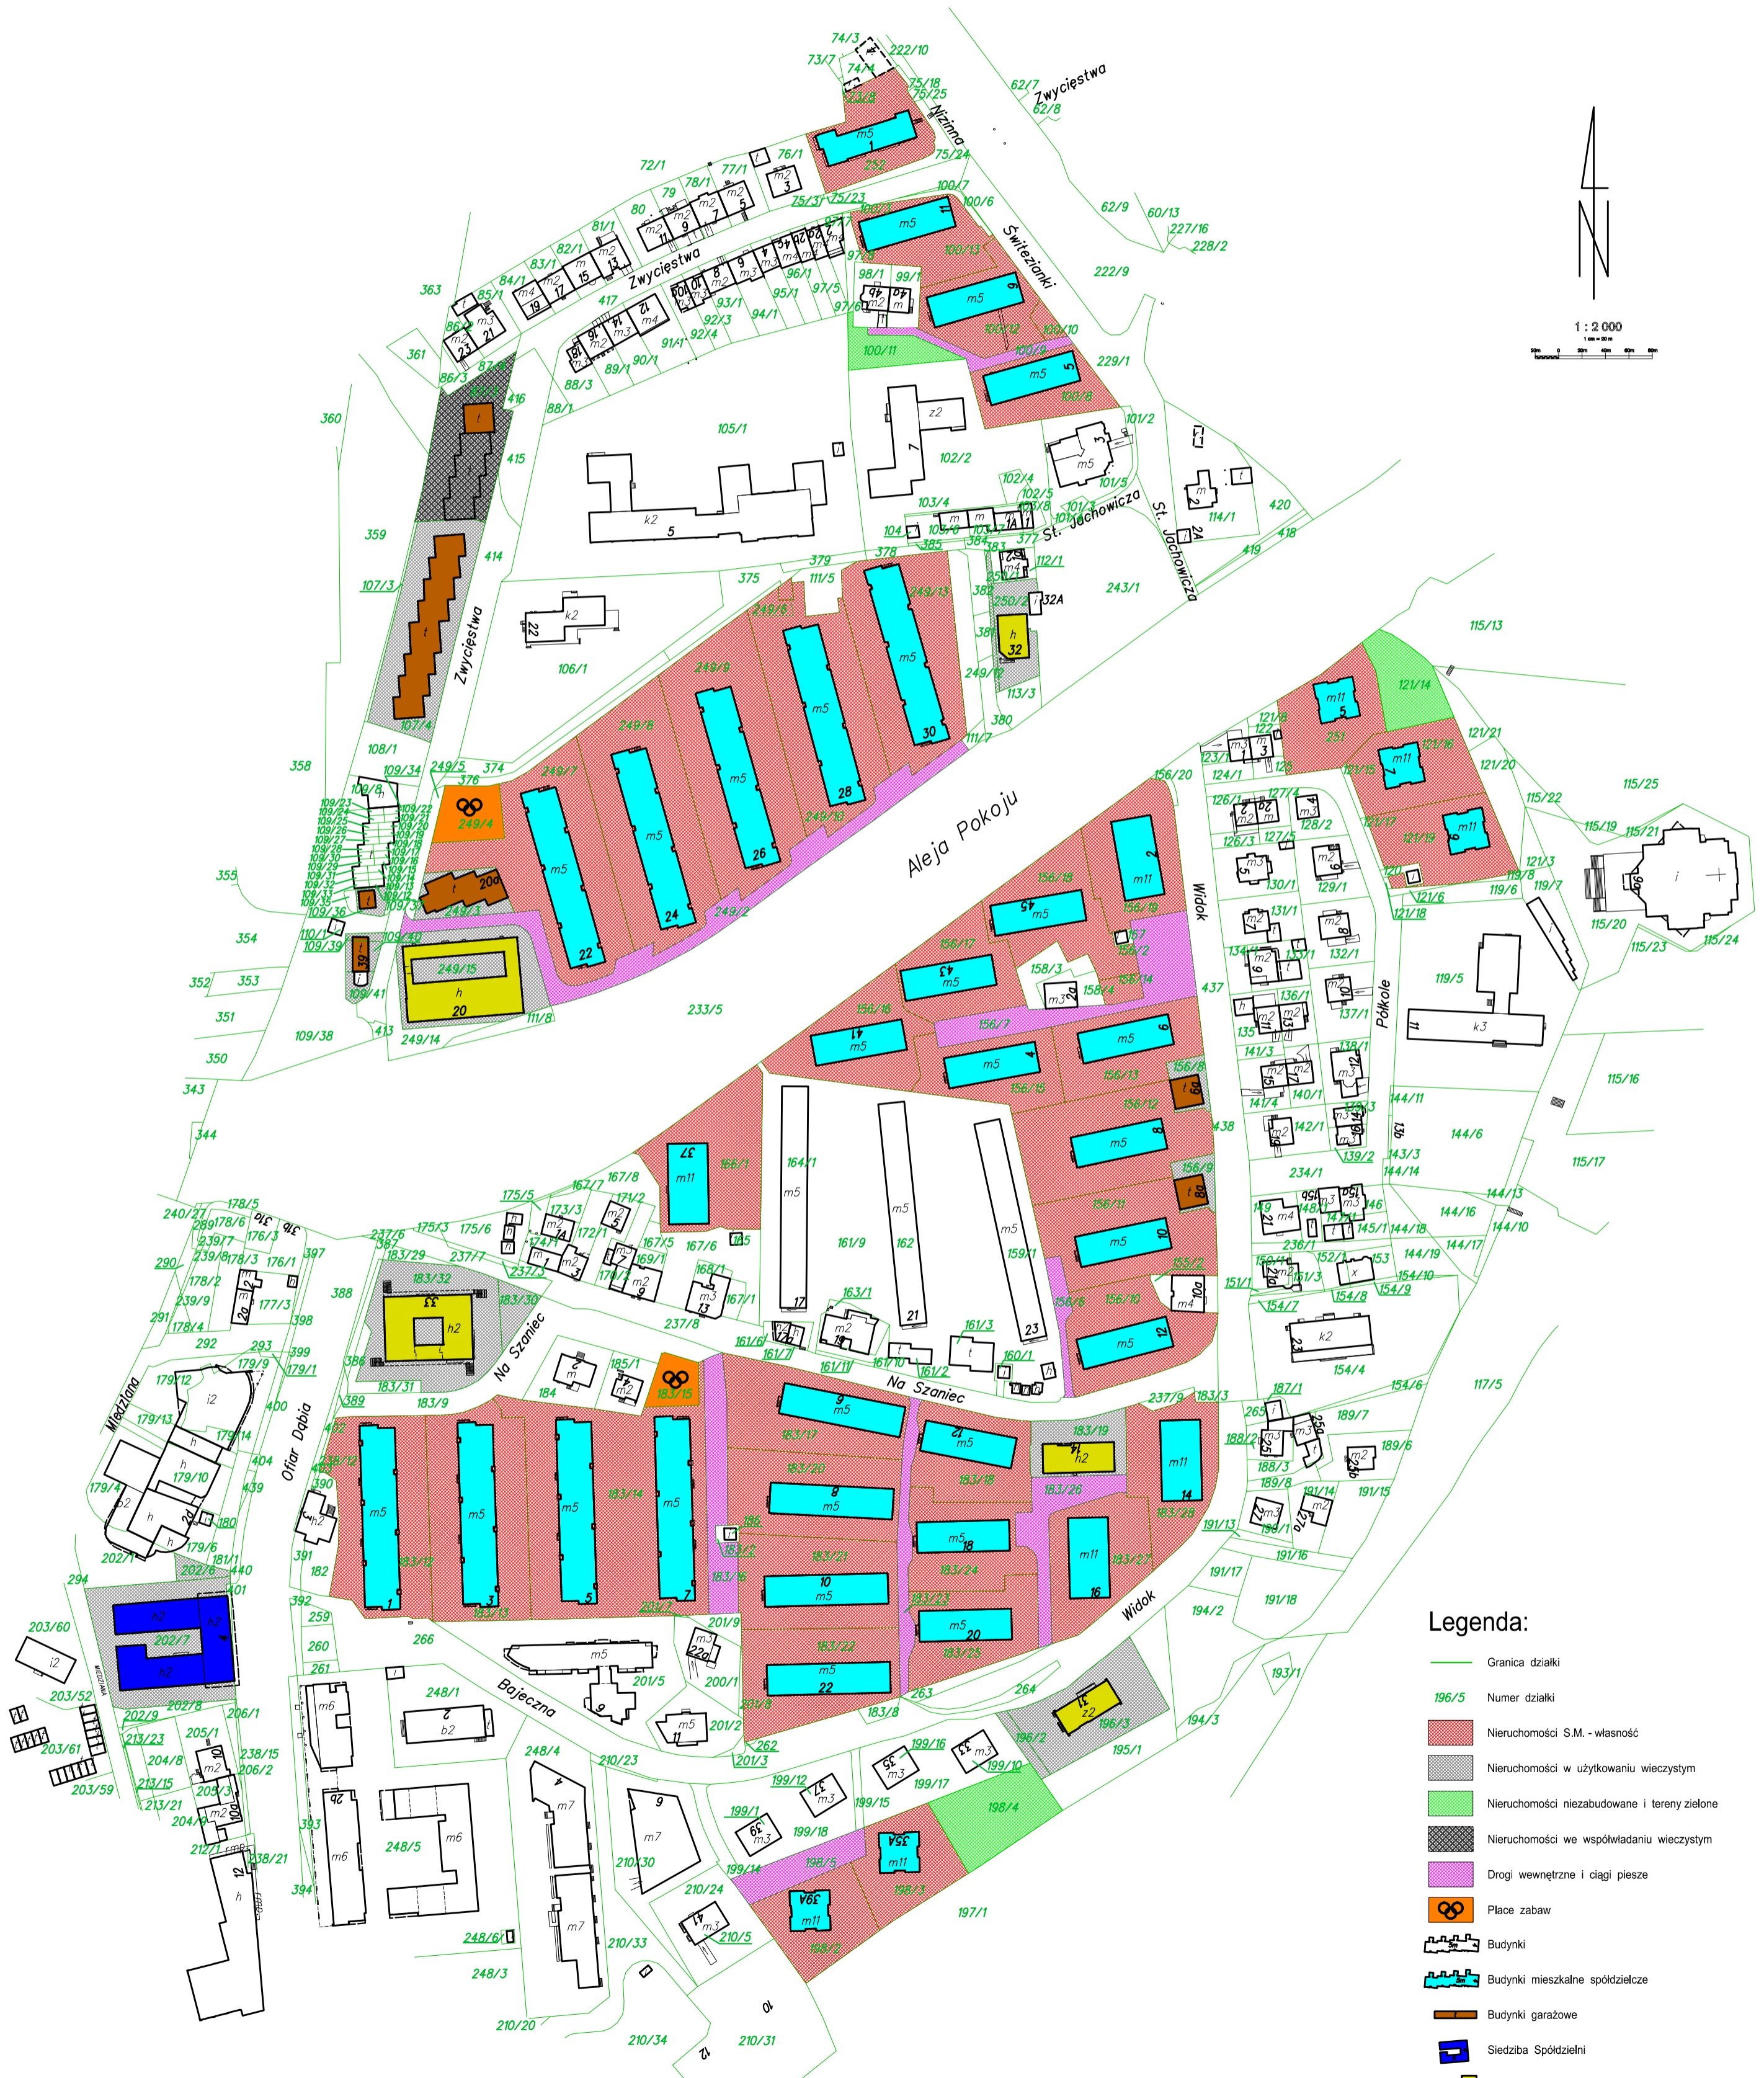

S.M. "WSPÓLNOTA - DĄBIE" - MAPA NIERUCHOMOŚCI

Kraków, jedn. ewid.: Śródmieście, obręb 16
ul.Ofiar Dąbia, al.Pokoju, ul.Zwycięstwa, ul.Świtezianki, ul.Na Szaniec
ul.Bajeczna, ul.Widok, ul.Półkole

- Legenda:**
- Granica działki
 - 196/5 Numer działki
 - Nieruchomości S.M. - własność
 - Nieruchomości w użytkowaniu wieczystym
 - Nieruchomości niezabudowane i tereny zielone
 - Nieruchomości we współwładaniu wieczystym
 - Drogi wewnętrzne i ciągi piesze
 - Plac zabaw
 - Budynki
 - Budynki mieszkalne spółdzielcze
 - Budynki garażowe
 - Siedziba Spółdzielni
 - Budynki handlowe i usługowe